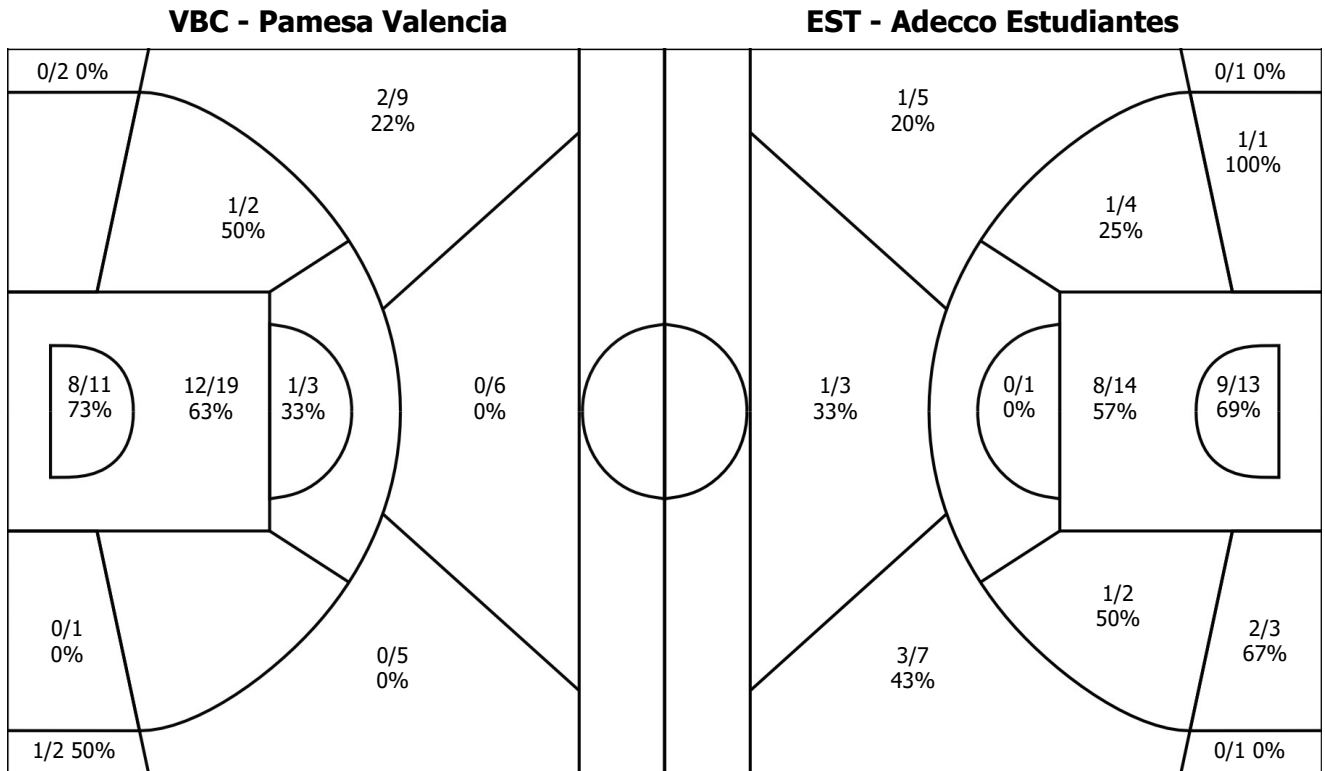

SHOT AREAS

Copa del Rey 2000 | Final

Araba Arena| Vitoria, Álava (País Vasco) lun 31 ene 2000 Start Time 21:30

Game 56

VBC 63-73 EST

Referee: Miguel Ángel Betancort León (ESP)

Commissioner:

Umpires: José Antonio Martín Bertrán (ESP), Felipe Llamazares Díez (ESP)

Scoring by 10 min intervals:

VBC	
Q1	Q2
17	33
20	30

EST	
46	63
49	73

Jugadores => Todos; Periodos => Todos; Tipos de TC => Todos; Resultados

Jugadores => Todos; Periodos => Todos; Tipos de TC => Todos; Resultados

VBC	M/A	%
Field Goals	25/60	42
2 Points	22/36	61
3 Points	3/24	13
Free Throws	10/19	53

EST	M/A	%
Field Goals	27/55	49
2 Points	22/38	58
3 Points	5/17	29
Free Throws	14/23	61

Documento creado por [jugarenequipo](http://jugarenequipo.com) para la basketpedia.
NO ES OFICIAL!, pero está realizado siguiendo los criterios estadísticos vigentes en el momento de la disputa del partido.