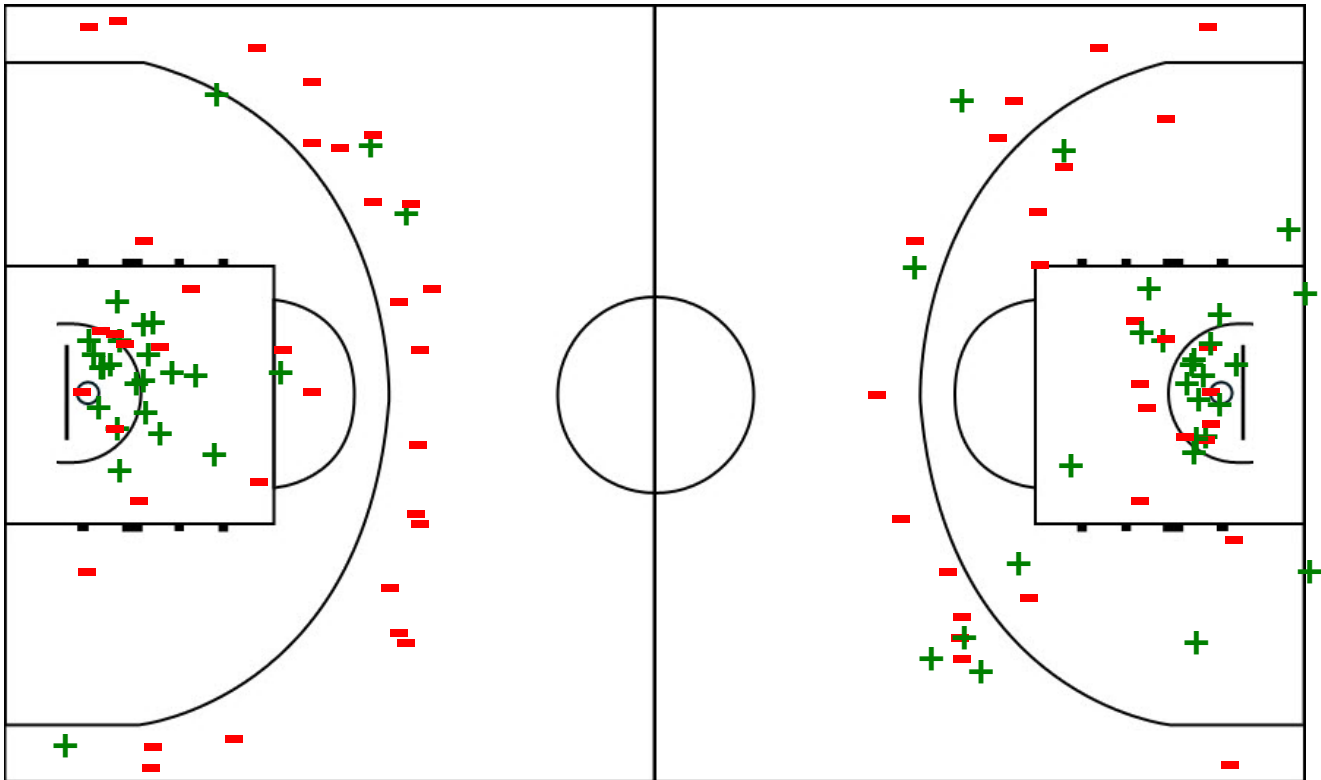

SHOT CHART

Copa del Rey 2000 | Final

Araba Arena| Vitoria, Álava (País Vasco) lun 31 ene 2000 Start Time 21:30

Game 56

VBC 63-73 EST

Referee: Miguel Ángel Betancort León (ESP)

Commissioner:

Umpires: José Antonio Martín Bertrán (ESP), Felipe Llamazares Díez (ESP)

		Q1		Q2			
Scoring by 10 min intervals:	VBC	17	33	46	63		
	EST	20	30	49	73		

Jugadores => Todos; Periodos => Todos; Tipos de TC => Todos; Resultados

Jugadores => Todos; Periodos => Todos; Tipos de TC => Todos; Resultados

VBC - Pamesa Valencia

EST - Adecco Estudiantes

VBC	M/A	%
Field Goals	25/60	42
2 Points	22/36	61
3 Points	3/24	13
Free Throws	10/19	53

EST	M/A	%
Field Goals	27/55	49
2 Points	22/38	58
3 Points	5/17	29
Free Throws	14/23	61

Documento creado por [jugarenequipo](#) para la [basketpedia](#).
NO ES OFICIAL!, pero está realizado siguiendo los criterios estadísticos vigentes en el momento de la disputa del partido.