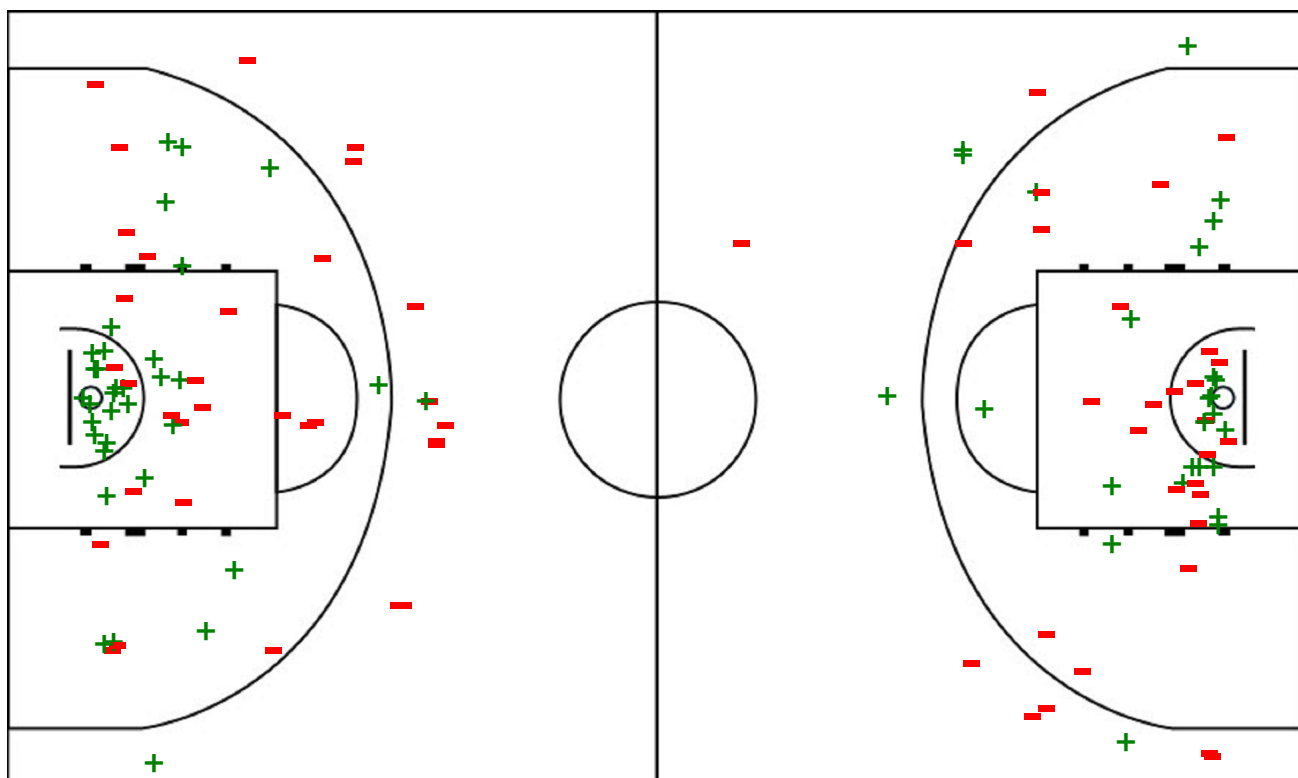

GRÁFICO TIRO

Copa del Rey 1985-1986. Final

Palau Blaugrana Barcelona, Cataluña jue. 19 dic. 1985 Tiempo 18:45

Partido 25

RMD 87-79 CJB

Arbitro: Francisco Javier Fajardo (ESP)

Comisionado:

Arbitros: Víctor Mas Rafols (ESP)

Puntuación en intervalos de 10 minutos:

	1C		2C			
RMD	14	35	58	87		
CJB	19	35	56	79		

Jugadores => Todos; Periodos => Todos; Tipos de TC => Todos; Resultados

Jugadores => Todos; Periodos => Todos; Tipos de TC => Todos; Resultados

RMD - Real Madrid C. F.

CJB - Ron Negrita Joventut

RMD	C/I	%
Tiros de	34/66	52
2 Puntos	32/54	59
3 Puntos	2/12	17
Tiros Libres	17/20	85

CJB	C/I	%
Tiros de	26/56	46
2 Puntos	21/44	48
3 Puntos	5/12	42
Tiros Libres	22/27	81

Documento creado por [jugarenequipo](http://jugarenequipo.com) para la basketpedia.
NO ES OFICIAL!, pero está realizado siguiendo los criterios estadísticos vigentes en el momento de la disputa del partido.