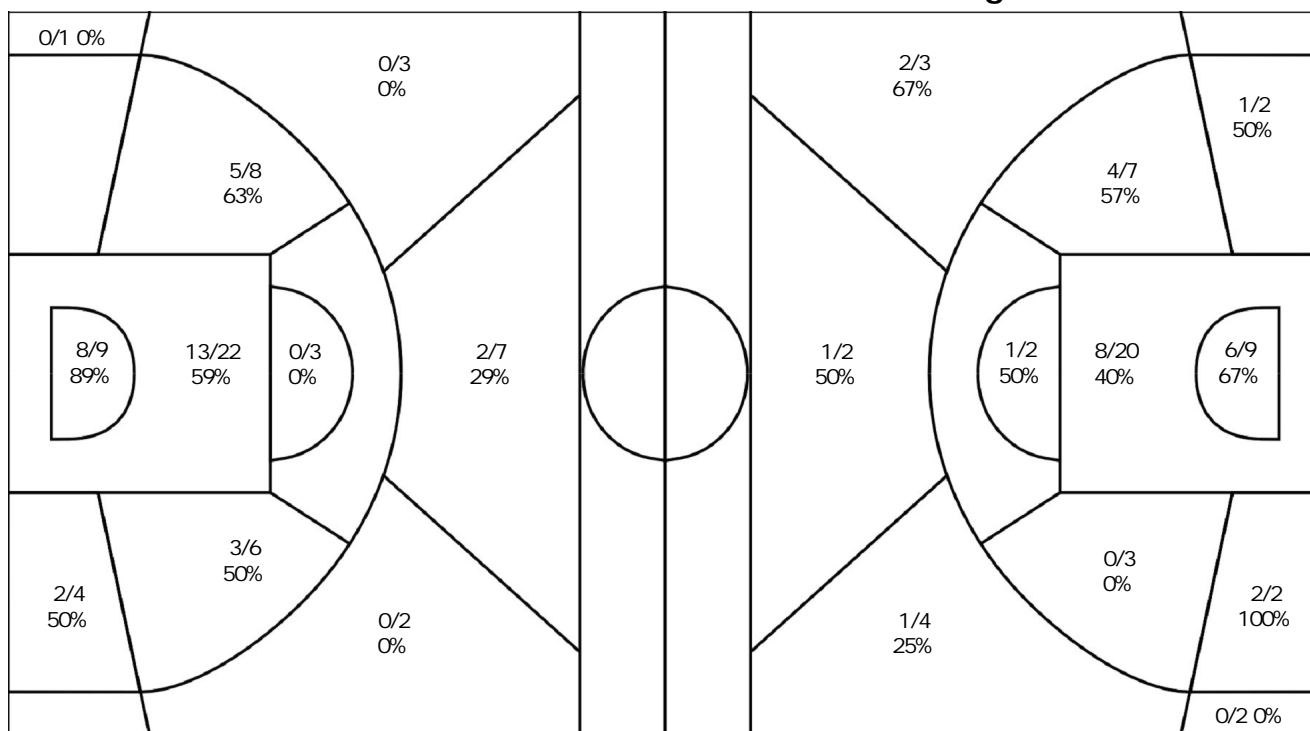

AREAS DE TIRO

Copa del Rey 1985-1986. Final

Palau Blaugrana Barcelona, Cataluña jue. 19 dic. 1985 Tiempo 18:45

Partido 25

RMD 87-79 CJB

Arbitro: Francisco Javier Fajardo (ESP)

Comisionado:

Arbitros: Víctor Mas Rafols (ESP)

Puntuación en intervalos de 10 minutos:

	1C	2C		
RMD	14	35	58	87
CJB	19	35	56	79

Jugadores => Todos; Periodos => Todos; Tipos de TC => Todos; Resultados

Jugadores => Todos; Periodos => Todos; Tipos de TC => Todos; Resultados

RMD - Real Madrid C. F.

CJB - Ron Negrita Joventut

RMD	C/I	%
Tiros de	34/66	52
2 Puntos	32/54	59
3 Puntos	2/12	17
Tiros Libres	17/20	85

CJB	C/I	%
Tiros de	26/56	46
2 Puntos	21/44	48
3 Puntos	5/12	42
Tiros Libres	22/27	81

Documento creado por **jugarenequipo** para la **basketpedia**.
NO ES OFICIAL!, pero está realizado siguiendo los criterios estadísticos vigentes en el momento de la disputa del partido.