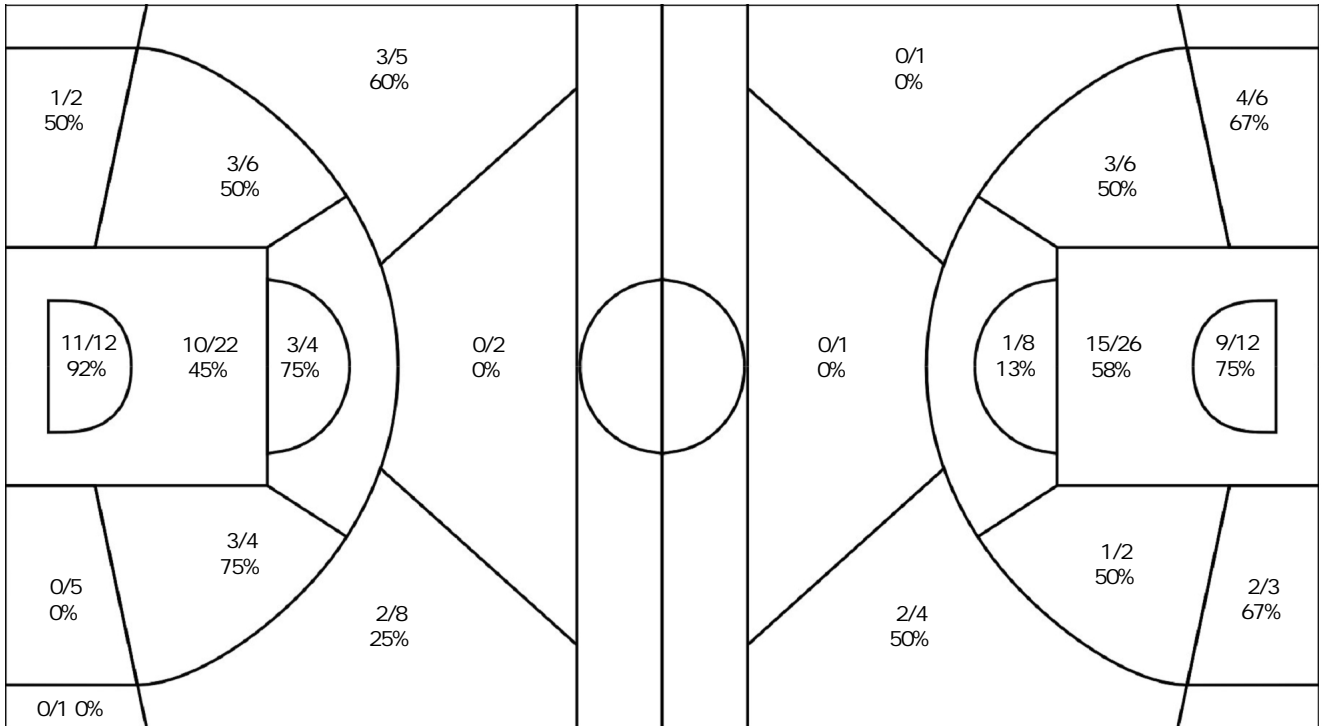

RMD - Real Madrid C. F.

CAI - CAI Zaragoza

RMD	C/I	%
Tiros de	36/72	50
2 Puntos	29/55	53
3 Puntos	7/17	41
Tiros Libres	21/26	81

CAI	C/I	%
Tiros de	37/69	54
2 Puntos	35/65	54
3 Puntos	2/4	50
Tiros Libres	20/25	80