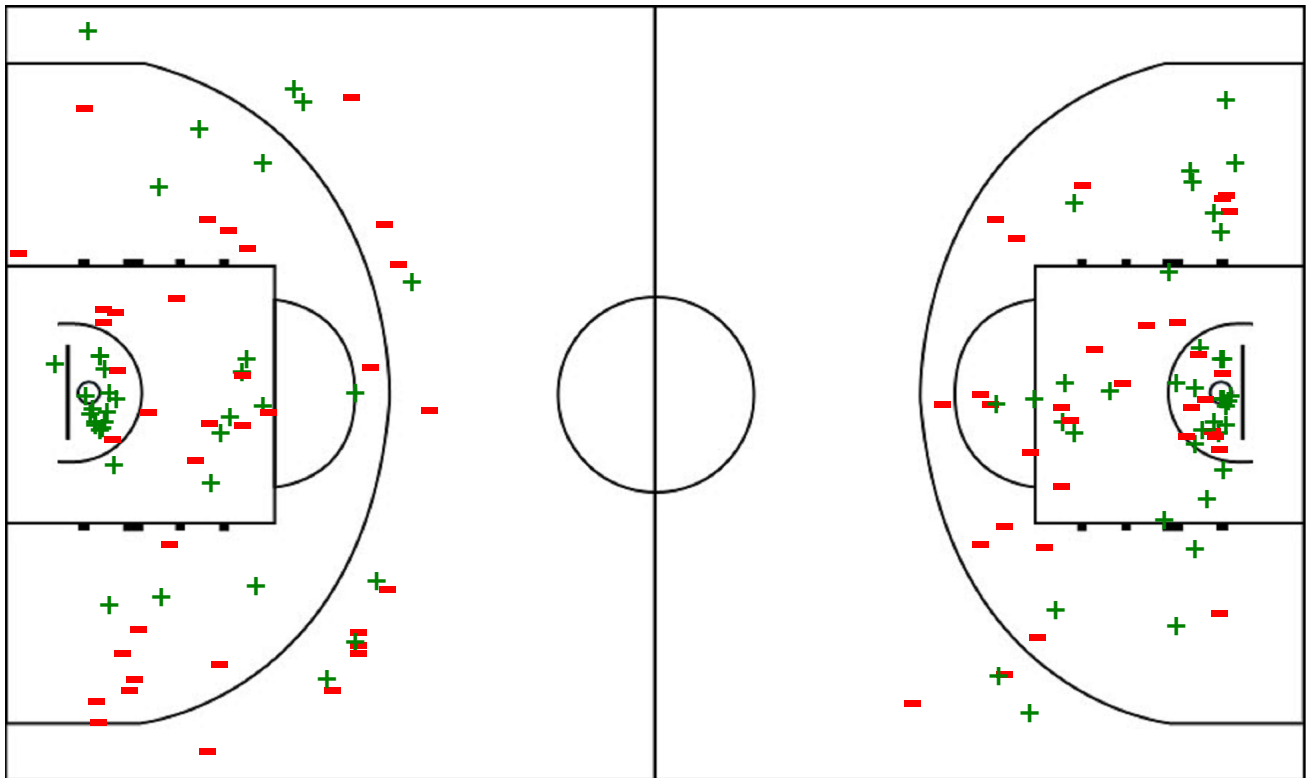

GRÁFICO TIRO

Copa del Rey 1985-1986. Semifinal

Palau Blaugrana Barcelona, Cataluña mar. 17 dic. 1985 Tiempo 17:30

Partido 32

RMD 100-96 CAI

Arbitro: Vicente Sanchis Rosique (ESP)

Comisionado:

Arbitros: Mguel Ángel Betancor Leon (ESP)

		1C	2C			TE1
Puntuación en intervalos de 10 minutos:	RMD	17	44	63	92	100
	CAI	32	44	69	92	96

Jugadores => Todos; Periodos => Todos; Tipos de TC => Todos; Resultados

Jugadores => Todos; Periodos => Todos; Tipos de TC => Todos; Resultados

RMD - Real Madrid C. F.

CAI - CAI Zaragoza

RMD	C/I	%
Tiros de	36/72	50
2 Puntos	29/55	53
3 Puntos	7/17	41
Tiros Libres	21/26	81

CAI	C/I	%
Tiros de	37/69	54
2 Puntos	35/65	54
3 Puntos	2/4	50
Tiros Libres	20/25	80

Documento creado por [jugarenequipo](http://jugarenequipo.com) para la basketpedia.
NO ES OFICIAL!, pero está realizado siguiendo los criterios estadísticos vigentes en el momento de la disputa del partido.