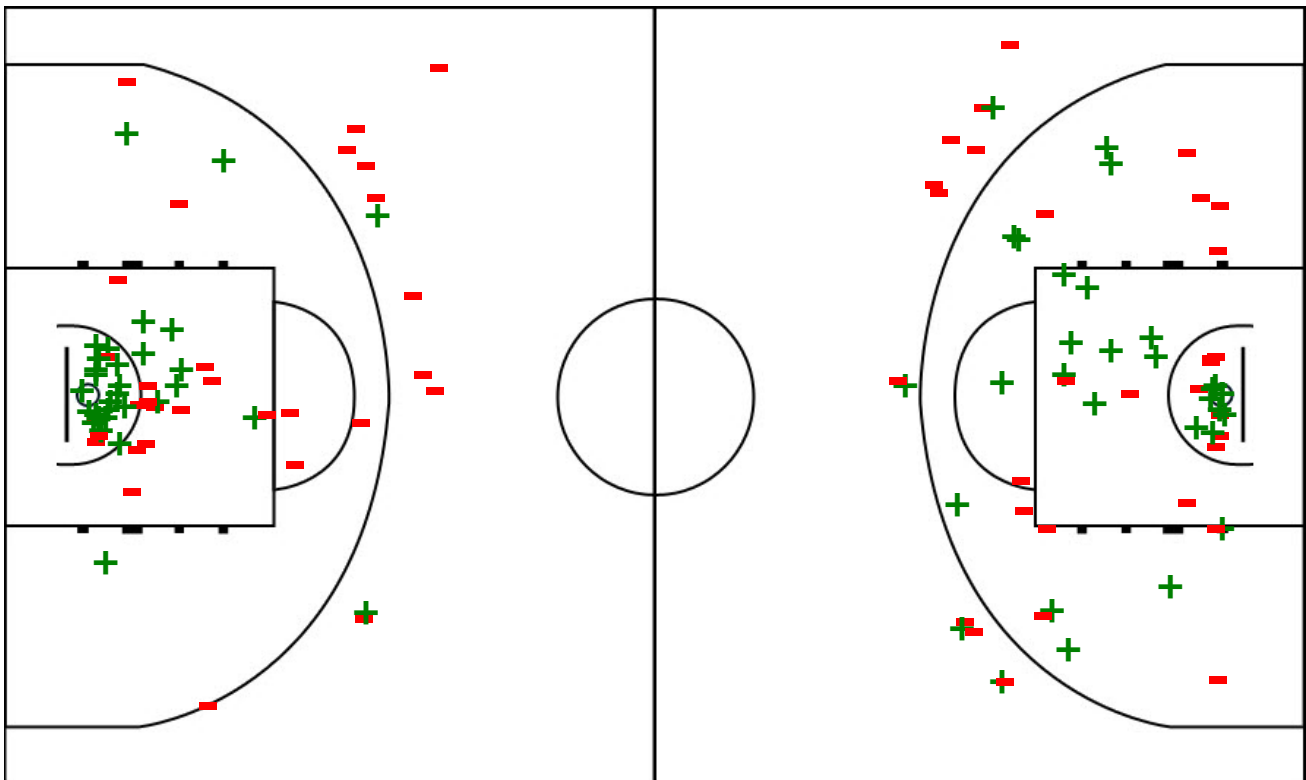

SHOT CHART

Copa del Rey 1993-1994. Semifinal

Pabellón Municipal Sevilla, Andalucía (España) sáb 05 mar 1994 Start Time 18:30

Game 38

RMD 75-81 FCB

Referee: Vicente Sanchís Rosique (ESP)

Commissioner:

Umpires: Mato Ramos de la Nava (ESP)

	Q1	Q2	Q3	Q4
Scoring by 10 min intervals: RMD	21	53	75	75
FCB	10	60	81	81

Jugadores => Todos; Periodos => Todos; Tipos de TC => Todos; Resultados

Jugadores => Todos; Periodos => Todos; Tipos de TC => Todos; Resultados

RMD - Real Madrid C. F. Teka

FCB - F. C. Barcelona

RMD	M/A	%
Field Goals	31/62	50
2 Points	29/51	57
3 Points	2/11	18
Free Throws	11/19	58

FCB	M/A	%
Field Goals	30/61	49
2 Points	26/47	55
3 Points	4/14	29
Free Throws	17/23	74

Documento creado por [jugarenequipo](http://jugarenequipo.com) para la basketpedia.
NO ES OFICIAL!, pero está realizado siguiendo los criterios estadísticos vigentes en el momento de la disputa del partido.