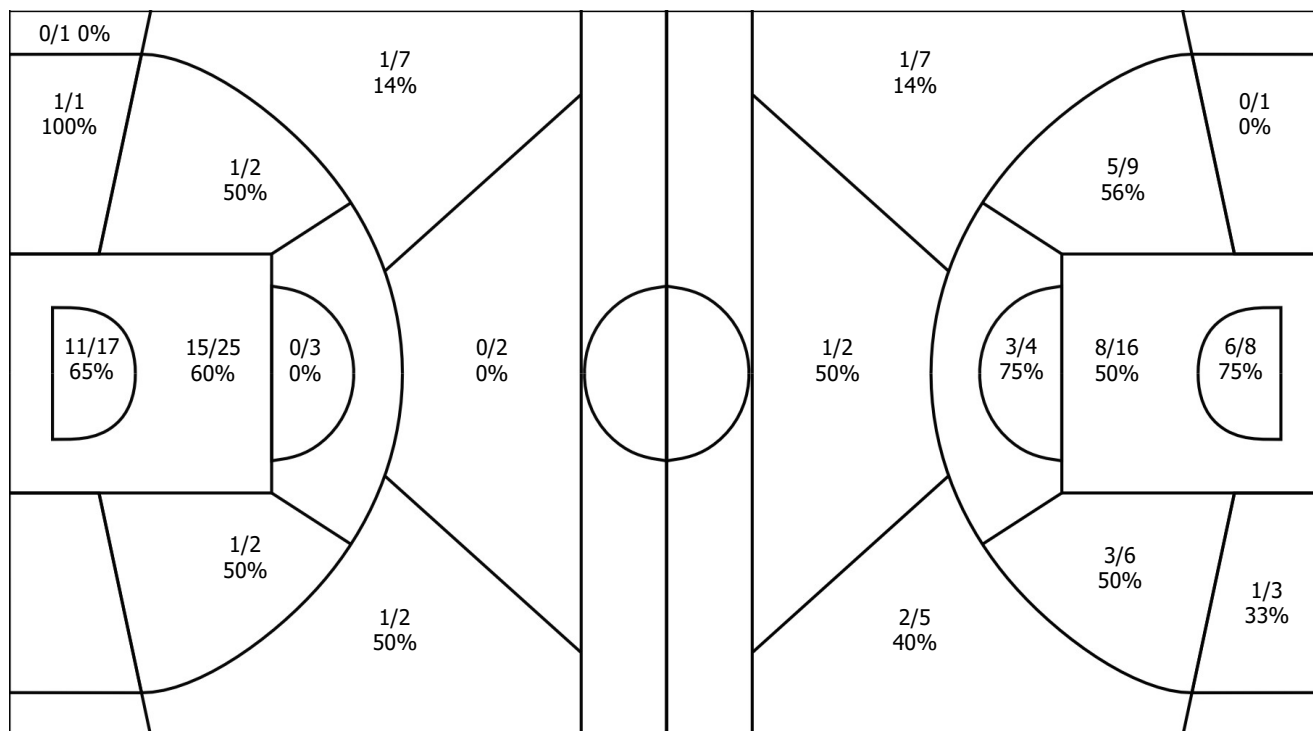

SHOT AREAS

Copa del Rey 1993-1994. Semifinal

Pabellón Municipal Sevilla, Andalucía (España) sáb 05 mar 1994 Start Time 18:30

Game 38

RMD 75-81 FCB

Referee: Vicente Sanchís Rosique (ESP)

Commissioner:

Umpires: Mato Ramos de la Nava (ESP)

		Q1		Q2		Q3		Q4	
Scoring by 10 min intervals:	RMD	21	31	53	75	75	75	75	75
	FCB	10	39	60	81	81	81	81	81

Jugadores => Todos; Periodos => Todos; Tipos de TC => Todos; Resultados

Jugadores => Todos; Periodos => Todos; Tipos de TC => Todos; Resultados

RMD - Real Madrid C. F. Teka

FCB - F. C. Barcelona

RMD	M/A	%
Field Goals	31/62	50
2 Points	29/51	57
3 Points	2/11	18
Free Throws	11/19	58

FCB	M/A	%
Field Goals	30/61	49
2 Points	26/47	55
3 Points	4/14	29
Free Throws	17/23	74

Documento creado por jugarenequipo para la basketpedia.
NO ES OFICIAL!, pero está realizado siguiendo los criterios estadísticos vigentes en el momento de la disputa del partido.