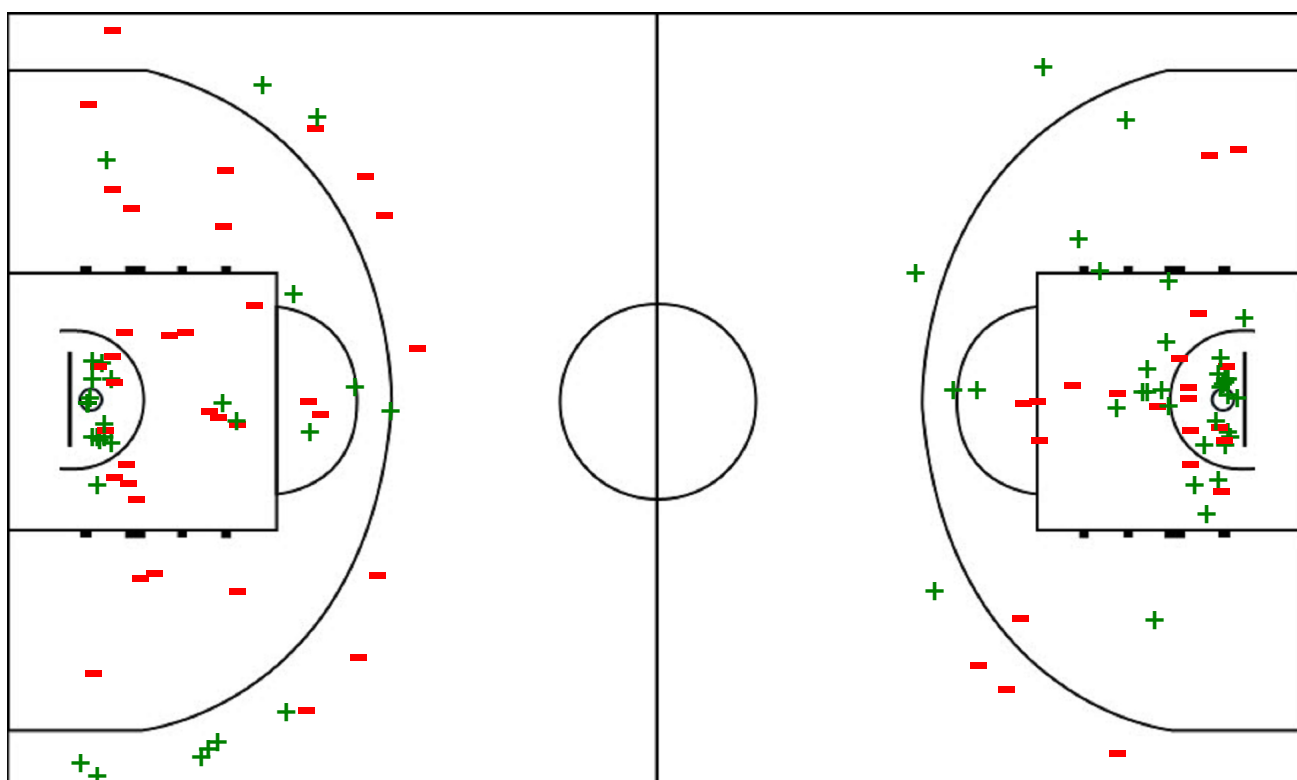

SHOT CHART

Copa del Rey 1987-1988. Final

Pisuerga Valladolid, Castilla y León mar 22 dic 1987 Start Time 20:30

Game 29

FCB 84-83 RMD

Referee: Jesús León Arencibia (ESP)

Commissioner:

Umpires: Mguel Ángel Betancor León (ESP)

Scoring by 10 min intervals:

		Q1					
FCB	25	42	RMD	23	46		

		Q2					
FCB	63	84	RMD	63	83		

Jugadores => Todos; Periodos => Todos; Tipos de TC => Todos; Resultados

Jugadores => Todos; Periodos => Todos; Tipos de TC => Todos; Resultados

FCB - F. C. Barcelona

RMD - Real Madrid C. F.

FCB	M/A	%
Field Goals	31/65	48
2 Points	23/49	47
3 Points	8/16	50
Free Throws	14/20	70

RMD	M/A	%
Field Goals	35/59	59
2 Points	32/53	60
3 Points	3/6	50
Free Throws	10/13	77

Documento creado por [jugarenequipo](http://jugarenequipo.com) para la basketpedia.
NO ES OFICIAL!, pero está realizado siguiendo los criterios estadísticos vigentes en el momento de la disputa del partido.