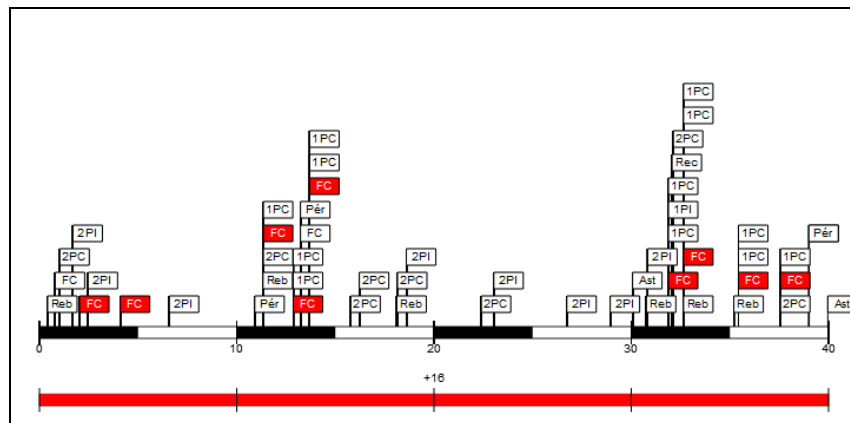

Tiros de campo		2 puntos		3 puntos		Tiros 1pt		Rebotes			AS	Per	Rec	TF	Faltas		Pts
CI	%	CI	%	CI	%	CI	%	RO	RD	RT				FC	FR		
8/16	50,0	8/16	50,0	0/0	0,0	12/13	92,3	2	5	7	2	3	1	0	2	9	28