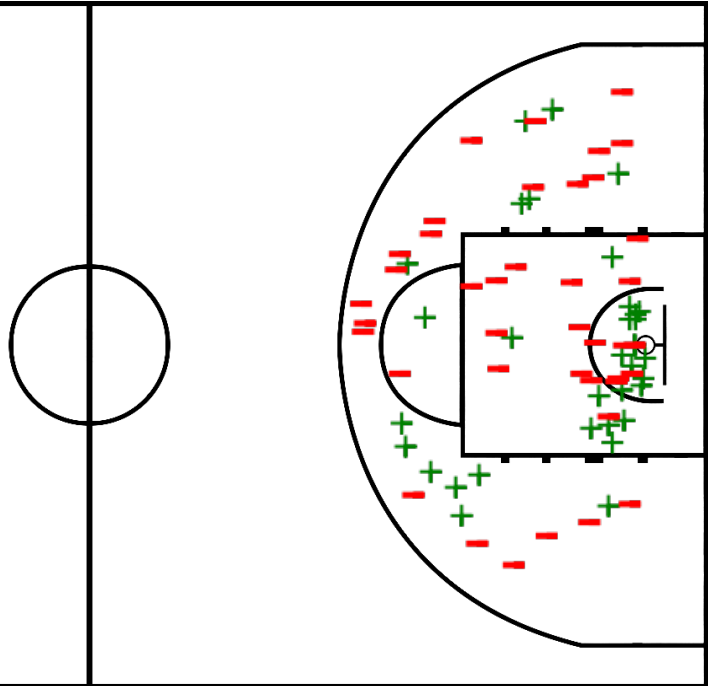

Real Madrid Club Fútbol

Fútbol Club Barcelona	C1	%
Tiros de campo	38/76	50
2 puntos	38/76	50
3 puntos	0/0	0
Tiros 1pt	30/38	79

Real Madrid Club Fútbol	C1	%
Tiros de campo	36/76	47
2 puntos	36/76	47
3 puntos	0/0	0
Tiros 1pt	18/19	95

Documento creado por jugarenequipo para la basketpedia.
NO ES OFICIAL!, pero está realizado siguiendo los criterios estadísticos vigentes en el momento de la disputa del partido.