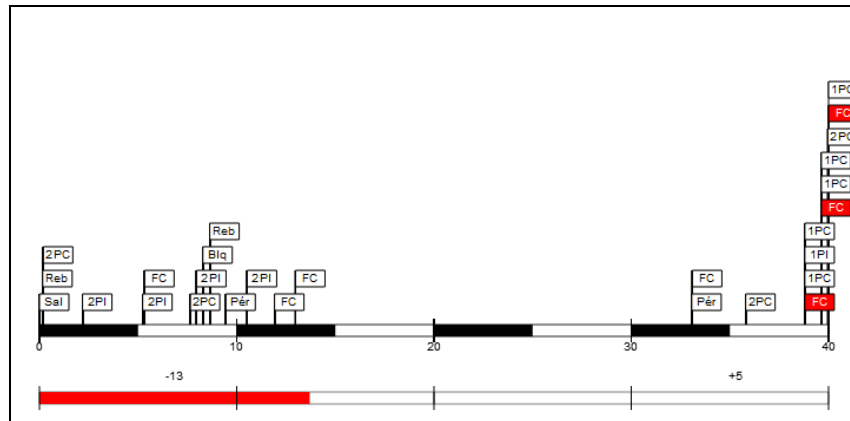

Tiros de campo		2 puntos		3 puntos		Tiros 1pt		Rebotes			AS	Per	Rec	TF	Faltas		Pts
Cl	%	Cl	%	Cl	%	Cl	%	RO	RD	RT				FC	FR		
4/8	50,0	4/8	50,0	0/0	0,0	5/6	83,3	1	1	2	0	2	0	1	4	3	13