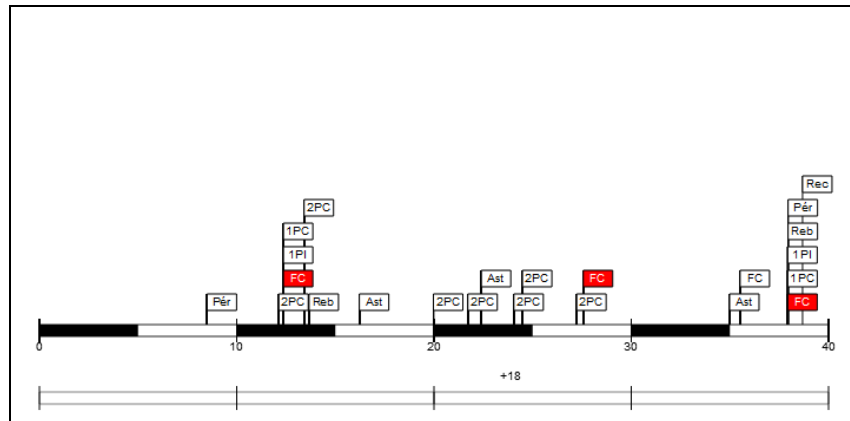

#10 Joan Creus (Fútbol Club Barcelona)

Tiros de campo		2 puntos		3 puntos		Tiros 1pt		Rebotes			AS	Per	Rec	TF	Faltas		Pts
Cl	%	Cl	%	Cl	%	Cl	%	RO	RD	RT				FC	FR		
7/7	100,0	7/7	100,0	0/0	0,0	2/4	50,0	1	1	2	3	2	1	0	1	3	16