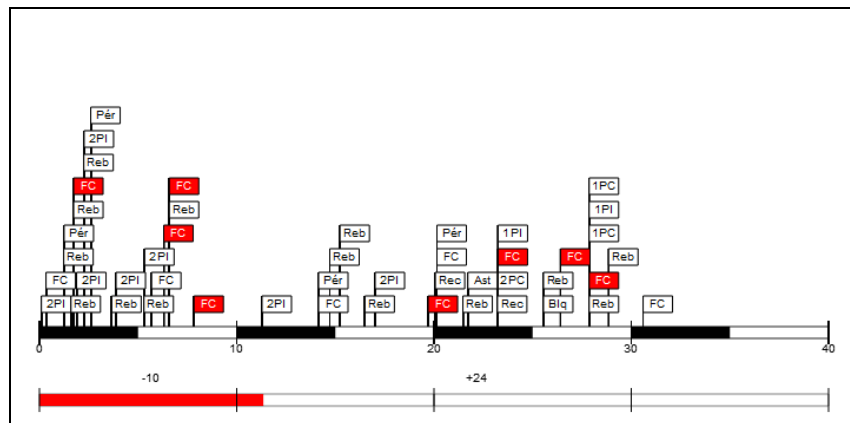

#15 Juan Antonio san Epifanio (Fútbol Club Barcelona)

Copa del Rey 1981. Final

Player Evaluation

Pabellón Municipal, Almería (Andalucía), mi. 29 abr. 1981 Horario de inicio: 19:00

Juego No.: 122

Fútbol Club Barcelona **106** – **90** Real Madrid Club

Público asistente: 3000

Fútbol

Duración del juego: 23:35

(47-48, 59-42)

Reporte generado: lu. 29 ene. 2024 20:24

Árbitro: Pedro Herrera Cabrera (ESP) Árbitro(s): Víctor Mas Rafols (ESP)

Resultado por 10 intervalo de minutos

	FCB	C1	C2
10		10	47
18		18	48
26		69	106
34		62	90

#12 Mike Phillips (Fútbol Club Barcelona)

Tiros de campo		2 puntos		3 puntos		Tiros 1pt		Rebotes			AS	Per	Rec	TF	Faltas		Pts
CI	%	CI	%	CI	%	CI	%	RO	RD	RT				FC	FR		
1/8	12,5	1/8	12,5	0/0	0,0	2/4	50,0	5	9	14	1	4	2	1	5	8	4