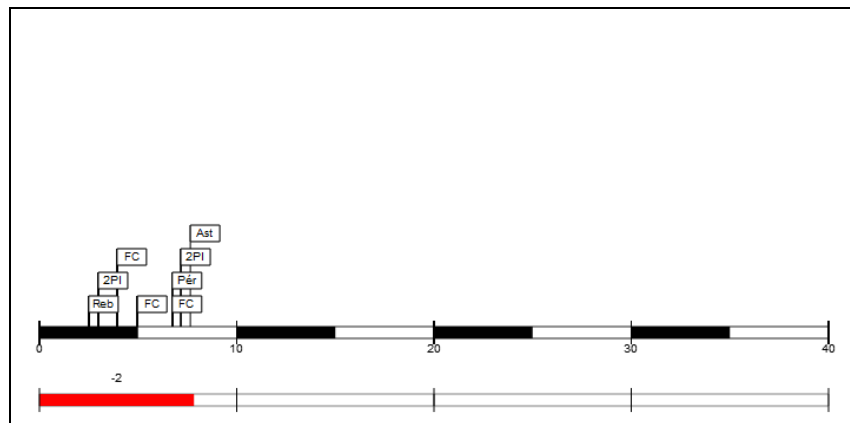

Tiros de campo		2 puntos		3 puntos		Tiros 1pt		Rebotes			AS	Per	Rec	TF	Faltas		Pts
CI	%	CI	%	CI	%	CI	%	RO	RD	RT				FC	FR		
0/2	0,0	0/2	0,0	0/0	0,0	0/0	0,0	1	0	1	1	1	0	0	3	0	0