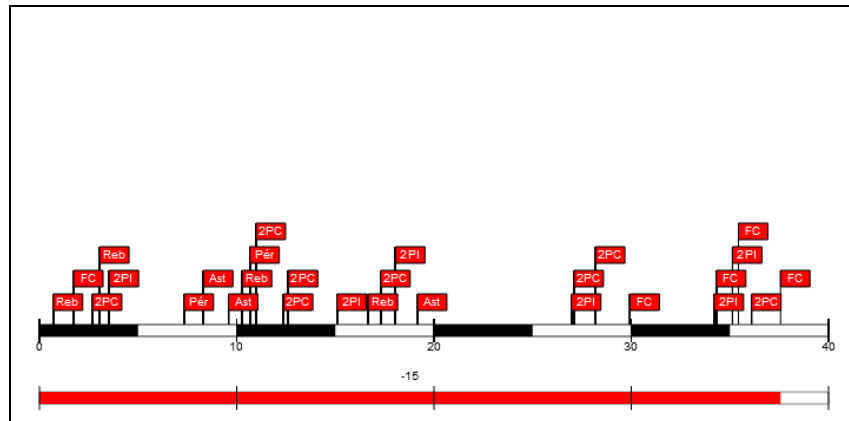

Copa del Rey 1981. Final

Pabellón Municipal, Almería (Andalucía), mi. 29 abr. 1981 Horario de inicio: 19:00

Player Evaluation

Juego No.: 122

Público asistente: 3000

Fútbol Club Barcelona 106 – 90 Real Madrid Club

Duración del juego: 23:35

Fútbol
(47-48, 59-42)

Reporte generado: lu. 29 ene. 2024 20:24

Árbitro: Pedro Herrera Cabrera (ESP) Árbitro(s): Víctor Mas Rafols (ESP)

Resultado por 10 intervalo de minutos	FCB	C1		C2	
		10	47	69	106
	RMD	18	48	62	90

#14 Juan Manuel López Iturriaga (Real Madrid Club Fútbol)

Tiros de campo		2 puntos		3 puntos		Tiros 1pt		Rebotes			AS	Per	Rec	TF	Faltas		Pts
CI	%	CI	%	CI	%	CI	%	RO	RD	RT				FC	FR		
8/14	57,1	8/14	57,1	0/0	0,0	0/0	0,0	1	3	4	3	2	0	0	5	0	16

Minutos jugados 37:34

Puntos 16

Más/Menos -15

Documento creado por jugarenequipo para la basketpedia.
NO ES OFICIAL!, pero está realizado siguiendo los criterios estadísticos vigentes en el momento de la disputa del partido.