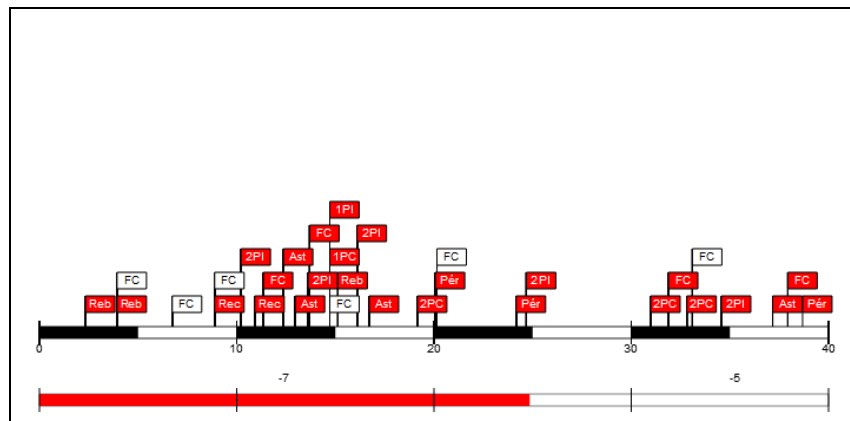

Minutos jugados

20:31

Puntos

10

Más/Menos

-8

#11 Juan Antonio Corbalán (Real Madrid Club Fútbol)

Tiros de campo		2 puntos		3 puntos		Tiros 1pt		Rebotes			AS	Per	Rec	TF	Faltas		Pts
Cl	%	Cl	%	Cl	%	Cl	%	RO	RD	RT					FC	FR	
3/8	37,5	3/8	37,5	0/0	0,0	1/2	50,0	1	2	3	4	3	2	0	4	6	7