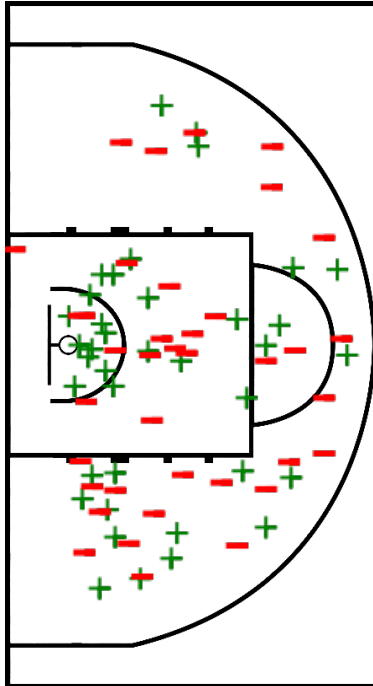

Copa del Rey 1981. Final

Pabellón Municipal, Almería (Andalucía), mi. 29 abr. 1981 Horario de inicio: 19:00

Carta de tiro

Juego No.: 122

Público asistente: 3000

Fútbol Club Barcelona **106** – **90** Real Madrid Club

Duración del juego: 23:35

Fútbol
(47-48, 59-42)

Reporte generado: lu. 29 ene. 2024 20:24

Árbitro: Pedro Herrera Cabrera (ESP) Árbitro(s): Víctor Mas Rafols (ESP)

Resultado por 10 intervalo de minutos

	C1		C2	
FCB	10	47	69	106
RMD	18	48	62	90

Jugadores => Todos Tipos de FG => Todos ; Resultados => Todos ;

Jugadores => Todos Tipos de FG => Todos ; Resultados => Todos ;

Fútbol Club Barcelona