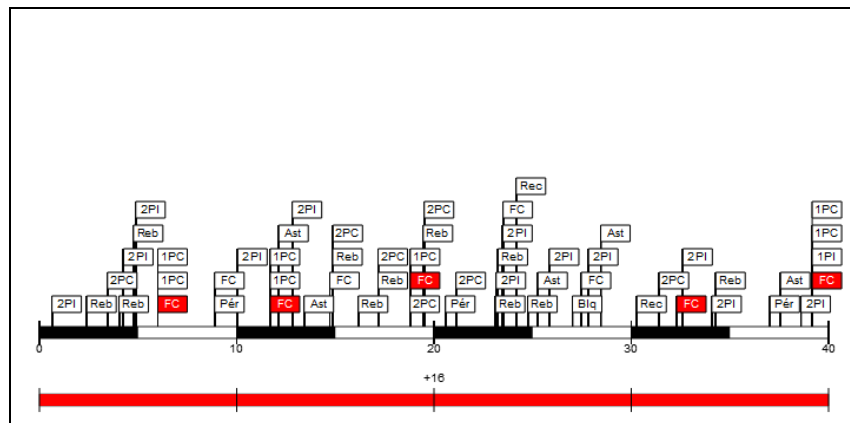

#6 Cándido Sibilio (Fútbol Club Barcelona)

Tiros de campo		2 puntos		3 puntos		Tiros 1pt		Rebotes			AS	Per	Rec	TF	Faltas		Pts
CI	%	CI	%	CI	%	CI	%	RO	RD	RT				FC	FR		
7/19	36,8	7/19	36,8	0/0	0,0	7/8	87,5	5	6	11	5	3	2	1	4	5	21