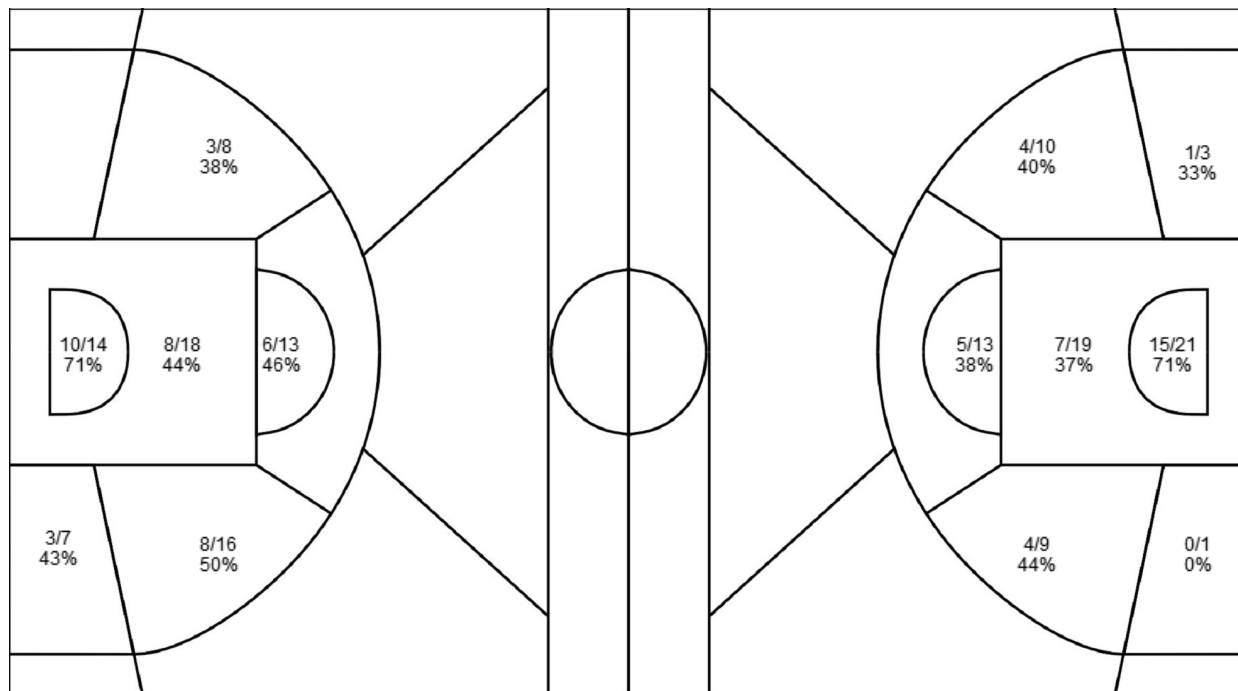

Copa del Rey 1981. Final

Pabellón Municipal, Almería (Andalucía), mi. 29 abr. 1981 Horario de inicio: 19:00

Áreas de tiro

Juego No.: 122

Público asistente: 3000

Fútbol Club Barcelona **106** – **90** Real Madrid Club

Duración del juego: 23:35

Fútbol
(47-48, 59-42)

Reporte generado: lu. 29 ene. 2024 20:24

Árbitro: Pedro Herrera Cabrera (ESP) Árbitro(s): Víctor Mas Rafols (ESP)

Resultado por 10 intervalo de minutos	FCB	C1		C2	
		10	47	69	106
	RMD	18	48	62	90

Jugadores => Todos Tipos de FG => Todos ; Resultados => Todos ;

Jugadores => Todos Tipos de FG => Todos ; Resultados => Todos ;

Fútbol Club Barcelona

Real Madrid Club Fútbol

Fútbol Club Barcelona	C1	%
Tiros de campo	38/76	50
2 puntos	38/76	50
3 puntos	0/0	0
Tiros 1pt	30/38	79

Real Madrid Club Fútbol	C1	%
Tiros de campo	36/76	47
2 puntos	36/76	47
3 puntos	0/0	0
Tiros 1pt	18/19	95

Documento creado por jugarenequipo para la basketpedia.
NO ES OFICIAL!, pero está realizado siguiendo los criterios estadísticos vigentes en el momento de la disputa del partido.