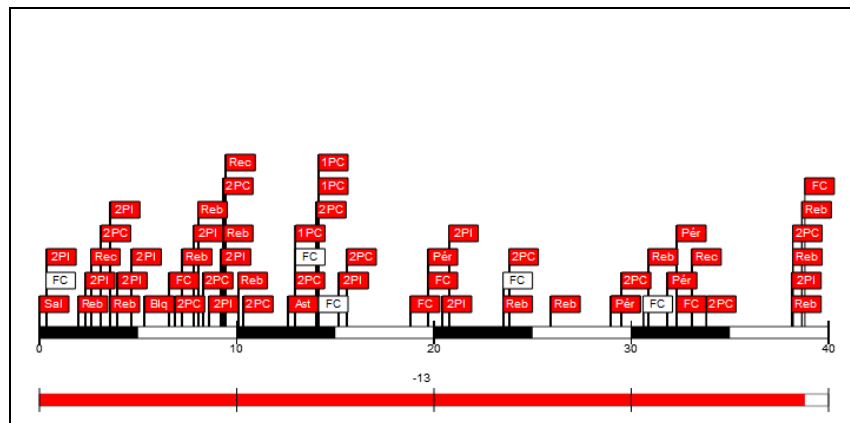

#13 Randy Meister (Real Madrid Club Fútbol)

Copa del Rey 1981. Final

Player Evaluation

Pabellón Municipal, Almería (Andalucía), mi. 29 abr. 1981 Horario de inicio: 19:00

Juego No.: 122

Fútbol Club Barcelona **106** – **90** Real Madrid Club

Público asistente: 3000

Fútbol

Duración del juego: 23:35

(47-48, 59-42)

Reporte generado: lu. 29 ene. 2024 20:24

Árbitro: Pedro Herrera Cabrera (ESP) Árbitro(s): Víctor Mas Rafols (ESP)

		C1		C2	
Resultado por 10 intervalo de minutos	FCB	10	47	69	106
	RMD	18	48	62	90

#12 Rafael Rullán (Real Madrid Club Fútbol)

Tiros de campo		2 puntos		3 puntos		Tiros 1pt		Rebotes			AS	Per	Rec	TF	Faltas		Pts
Cl	%	Cl	%	Cl	%	Cl	%	RO	RD	RT					FC	FR	
12/24	50,0	12/24	50,0	0/0	0,0	3/3	100,0	4	9	13	1	4	3	1	5	5	27