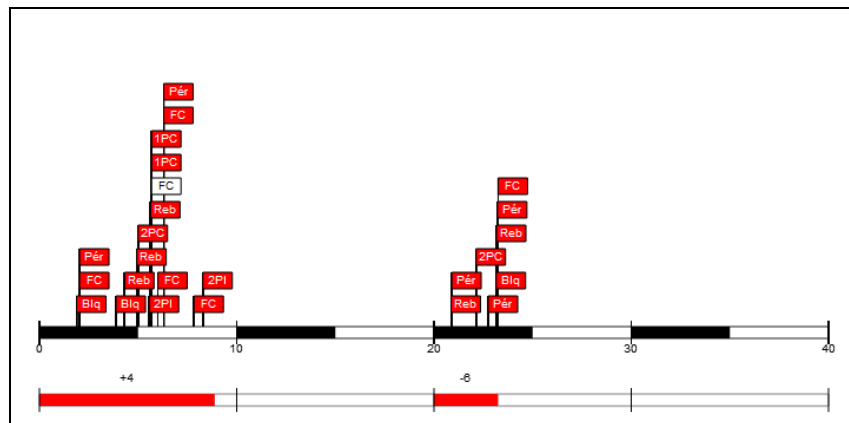

#7 José Luis Llorente (Real Madrid Club Fútbol)

Copa del Rey 1981. Final

Player Evaluation

Pabellón Municipal, Almería (Andalucía), mi. 29 abr. 1981 Horario de inicio: 19:00

Juego No.: 122

Fútbol Club Barcelona **106** – **90** Real Madrid Club

Público asistente: 3000

Fútbol

Duración del juego: 23:35

(47-48, 59-42)

Reporte generado: lu. 29 ene. 2024 20:24

Árbitro: Pedro Herrera Cabrera (ESP) Árbitro(s): Víctor Mas Rafols (ESP)

		C1		C2	
Resultado por 10 intervalo de minutos	FCB	10	47	69	106
	RMD	18	48	62	90

#6 Fernando Romay (Real Madrid Club Fútbol)

Tiros de campo		2 puntos		3 puntos		Tiros 1pt		Rebotes			AS	Per	Rec	TF	Faltas		Pts
Cl	%	Cl	%	Cl	%	Cl	%	RO	RD	RT					FC	FR	
2/4	50,0	2/4	50,0	0/0	0,0	2/2	100,0	2	3	5	0	5	0	3	5	1	6