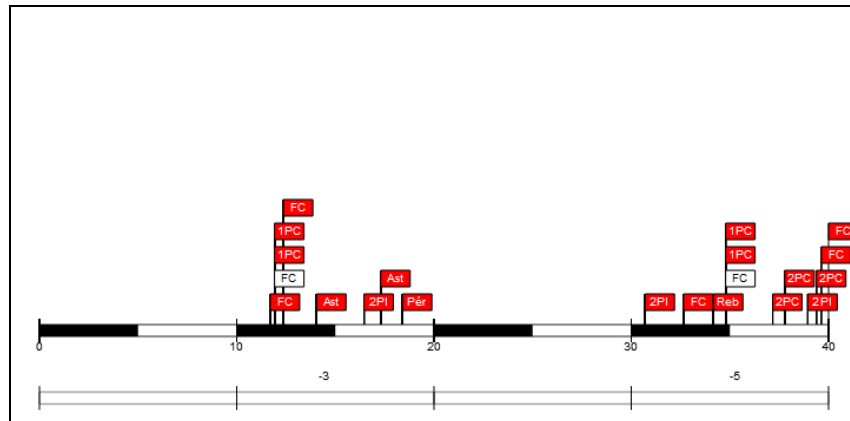

#11 Juan Antonio Corbalán (Real Madrid Club Fútbol)

Copa del Rey 1981. Final

Player Evaluation

Pabellón Municipal, Almería (Andalucía), mi. 29 abr. 1981 Horario de inicio: 19:00

Juego No.: 122

Fútbol Club Barcelona **106** – **90** Real Madrid Club

Público asistente: 3000

Fútbol

Duración del juego: 23:35

(47-48, 59-42)

Reporte generado: lu. 29 ene. 2024 20:24

Árbitro: Pedro Herrera Cabrera (ESP) Árbitro(s): Víctor Mas Rafols (ESP)

Resultado por 10 intervalo de minutos	FCB	C1		C2	
		10	47	69	106
	RMD	18	48	62	90

#9 Luis Maria Prada (Real Madrid Club Fútbol)

Tiros de campo		2 puntos		3 puntos		Tiros 1pt		Rebotes			AS	Per	Rec	TF	Faltas		Pts
Cl	%	Cl	%	Cl	%	Cl	%	RO	RD	RT					FC	FR	
3/6	50,0	3/6	50,0	0/0	0,0	4/4	100,0	0	1	1	2	1	0	0	5	2	10